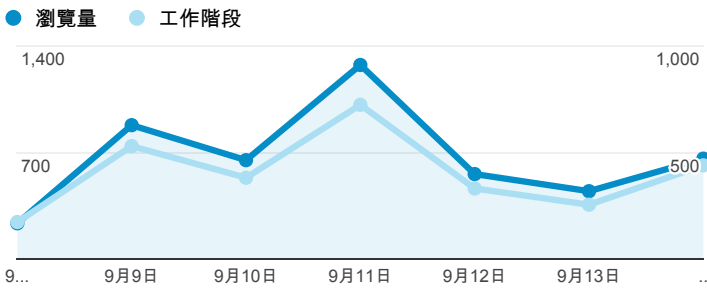

報表02\_流量

2014年9月8日 - 2014年9月14日

所有工作階段  
100.00%

+ 新增區隔

瀏覽量和平均網頁停留時間

瀏覽量和造訪

瀏覽量和不重複瀏覽量

造訪和新造訪率 (依 服務供應商 分組)