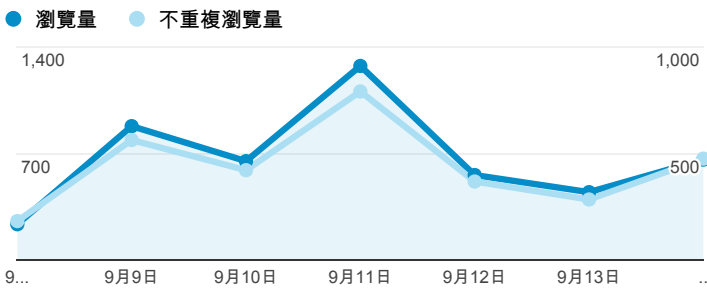

報表02\_流量

2014年9月8日 - 2014年9月14日

所有工作階段  
100.00%

+ 新增區隔

瀏覽量和平均網頁停留時間

瀏覽量和造訪

瀏覽量和不重複瀏覽量

造訪和新造訪率 (依 服務供應商 分組)