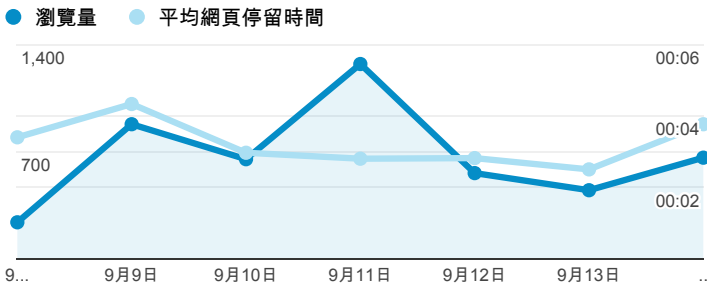

報表02\_流量

2014年9月8日 - 2014年9月14日

所有工作階段  
100.00%

+ 新增區隔

瀏覽量和平均網頁停留時間

瀏覽量和造訪

瀏覽量和不重複瀏覽量

造訪和新造訪率 (依 服務供應商 分組)